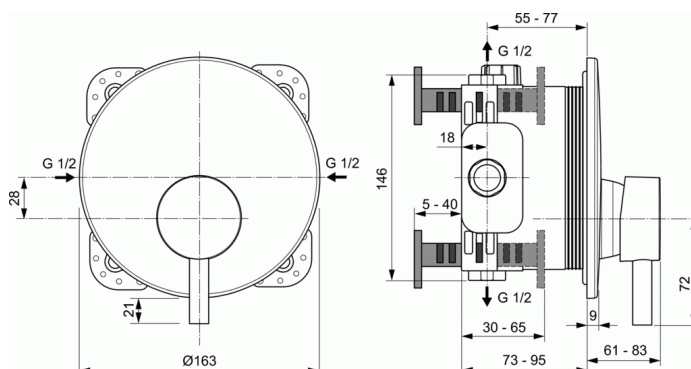

#### Baterie ingropata pentru dus

Kit 2

Cartus 47 mm Click

Maner metalic cu indicator pentru apa rece si calda

Excentrice cilindrice din plastic

In conformitate cu EN817